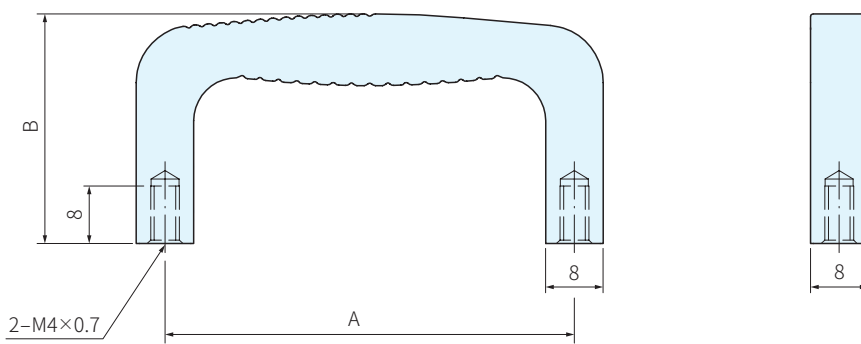

取手		
材質	處理	顏色
鋁合金	陽極	銀、黑

銀色 品號	庫存	黑色 品號	庫存	A	B
RT-08.031.04-01	·	RT-08.031.04-04	·	30	32
RT-10.049.04-01	·	RT-10.049.04-04	·	57	
RT-10.087.04-01	·	RT-10.087.04-04	·	87	37

訂貨：  交期：  天  
RT-08.031.04-01